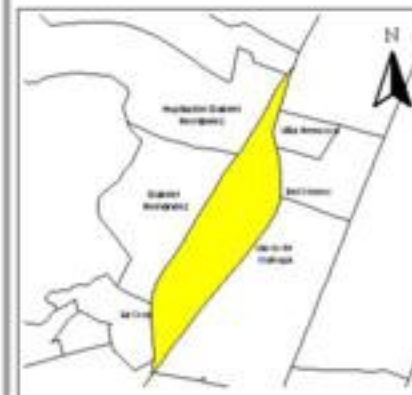

### INDICE DE DESARROLLO SOCIAL

Delegación: Gustavo A. Madero  
Colonia: Pueblo Santiago Atzacualco  
Grado de desarrollo: Bajo